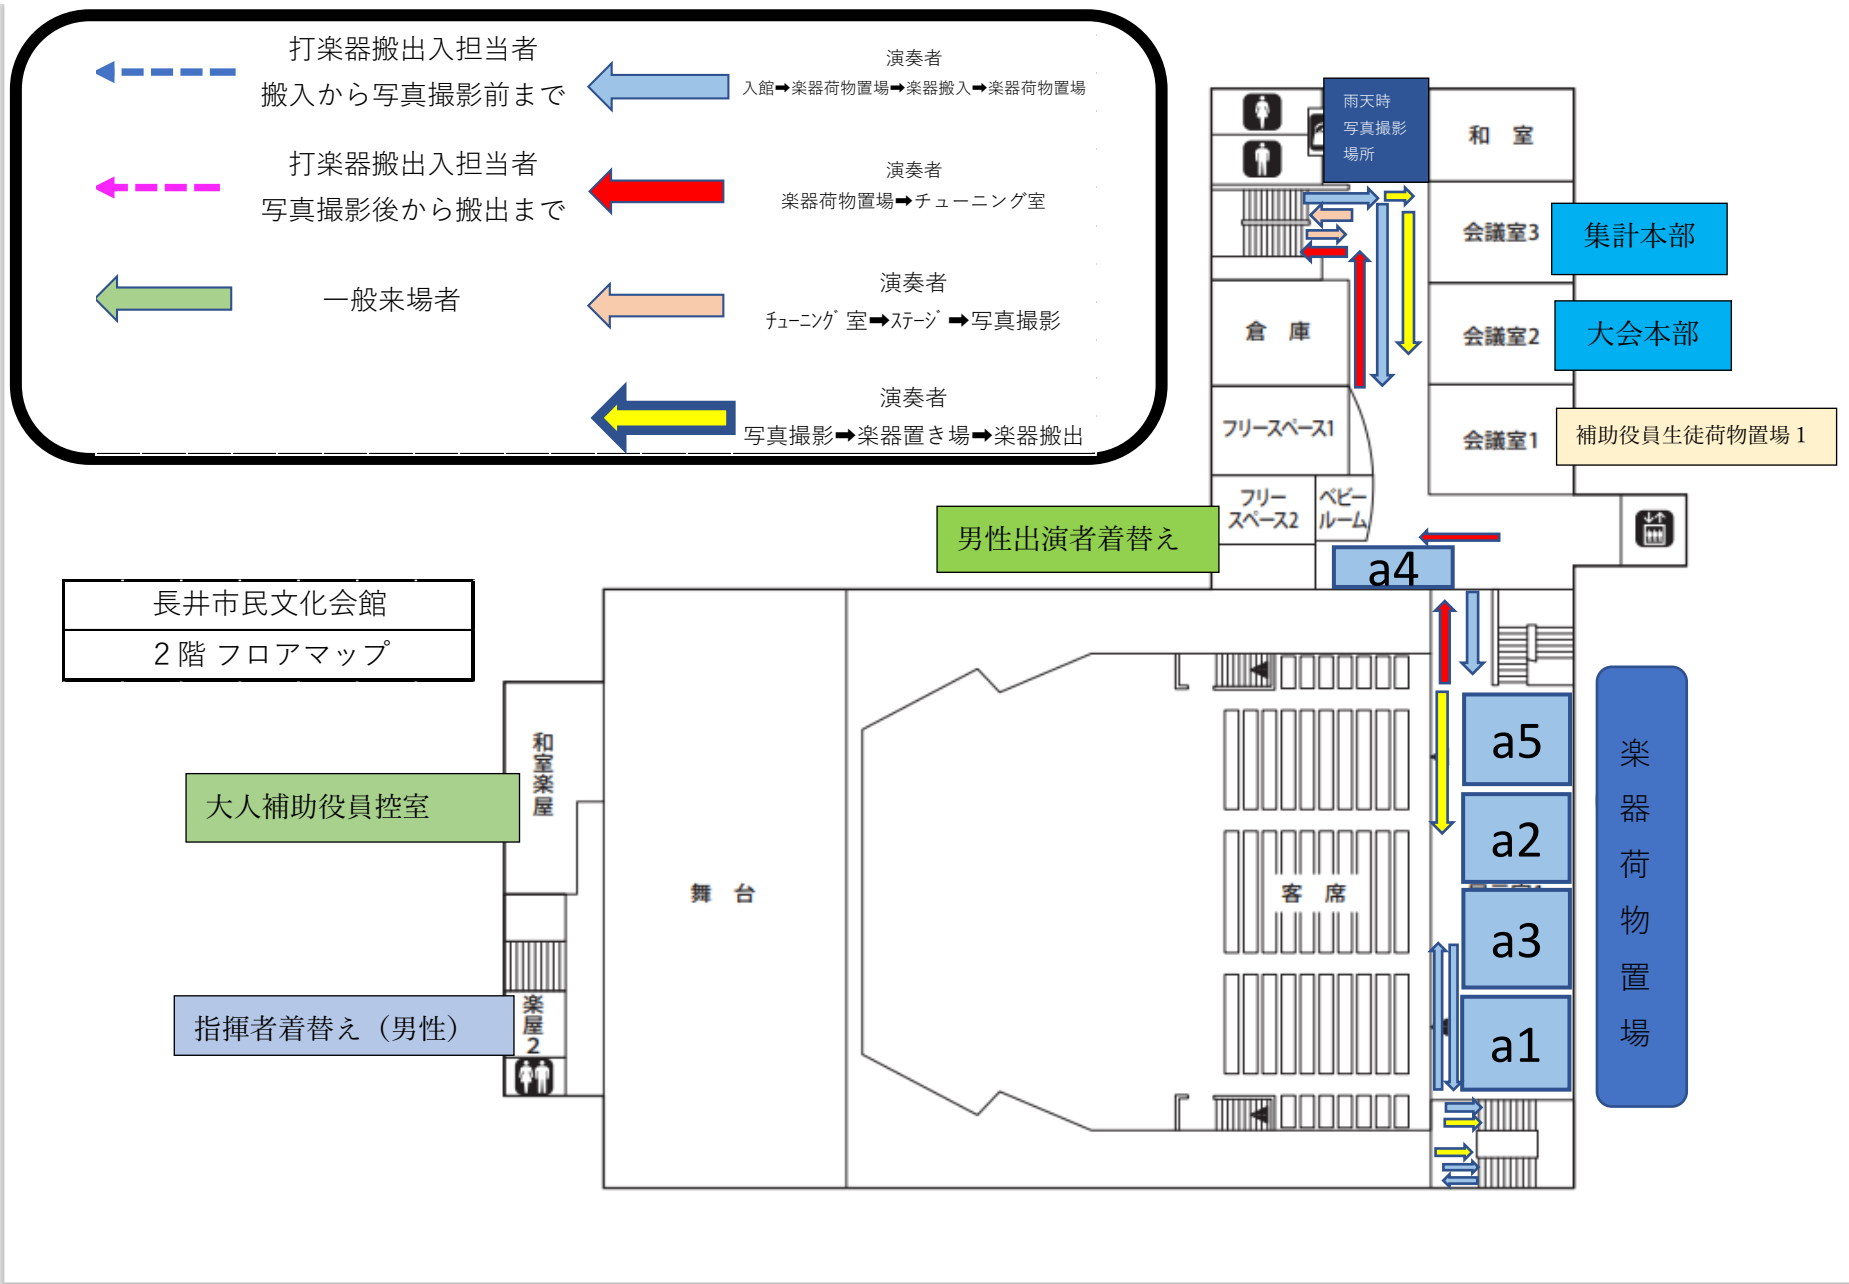

長井市民文化会館
1階 フロアマップ

女性出演者着替え

エレベーター使用は
 原則小学生の
 大型楽器運搬
 時のみ可。

長井市民文化会館
 3階 フロアマップ