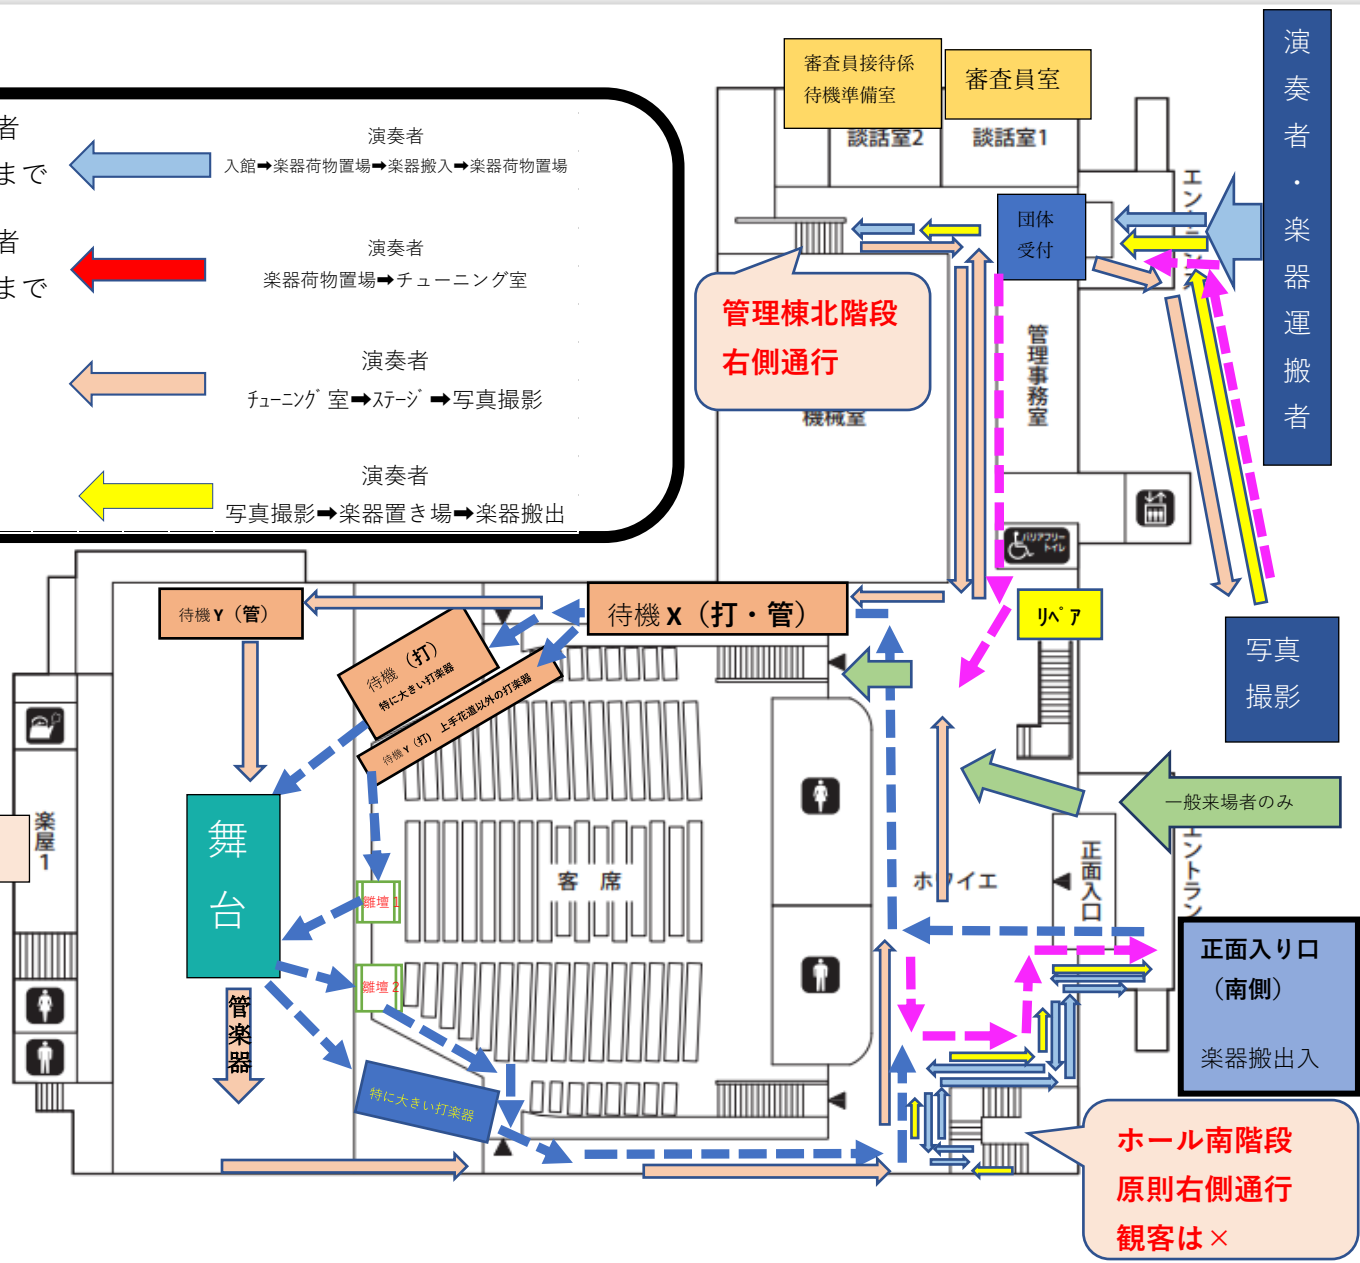

長井市民文化会館
1階 フロアマップ

女性出演者着替え

エレベーター使用は
 原則小学生の
 大型楽器運搬
 時のみ可。

長井市民文化会館
 3階 フロアマップ