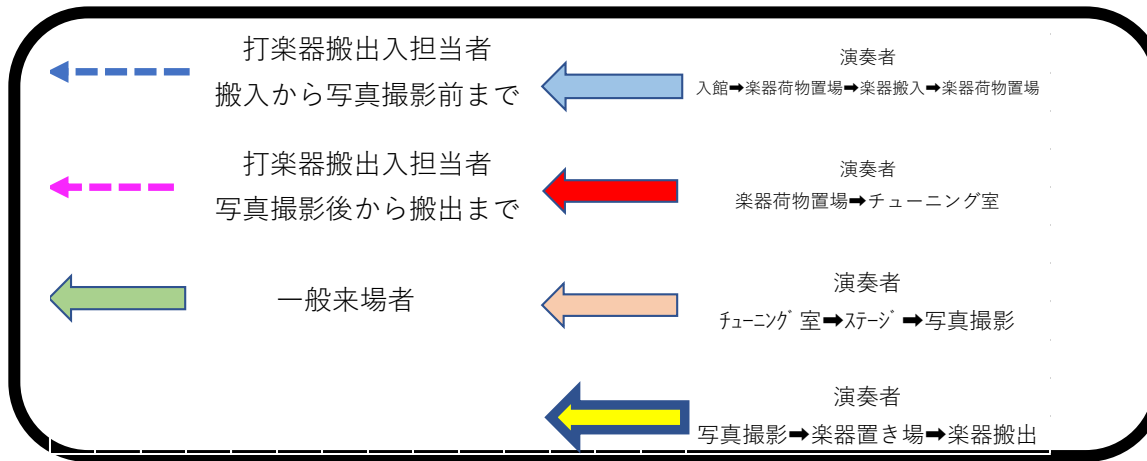

長井市民文化会館
1階 フロアマップ

女性出演者着替え

エレベーター使用は
 原則小学生の
 大型楽器運搬
 時のみ可。

長井市民文化会館
 3階 フロアマップ