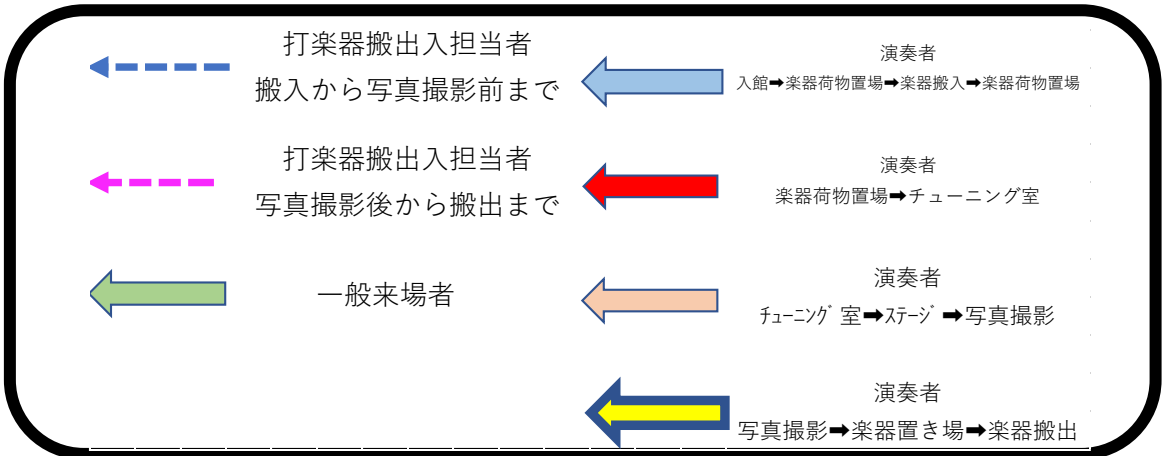

長井市民文化会館
1階 フロアマップ

女性出演者着替え

エレベーター使用は
 原則小学生の
 大型楽器運搬
 時のみ可。

長井市民文化会館
 3階 フロアマップ