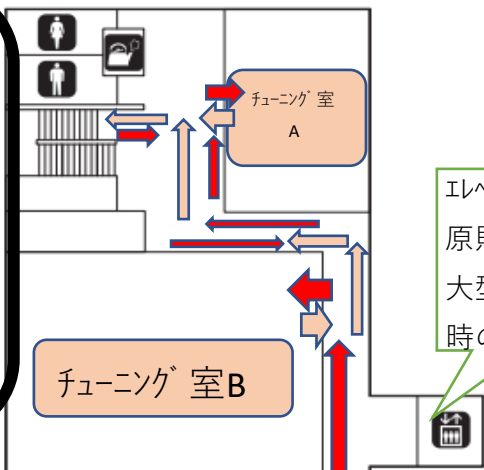

長井市民文化会館
1階 フロアマップ

女性出演者着替え

エレベーター使用は
 原則小学生の
 大型楽器運搬
 時のみ可。

長井市民文化会館
 3階 フロアマップ