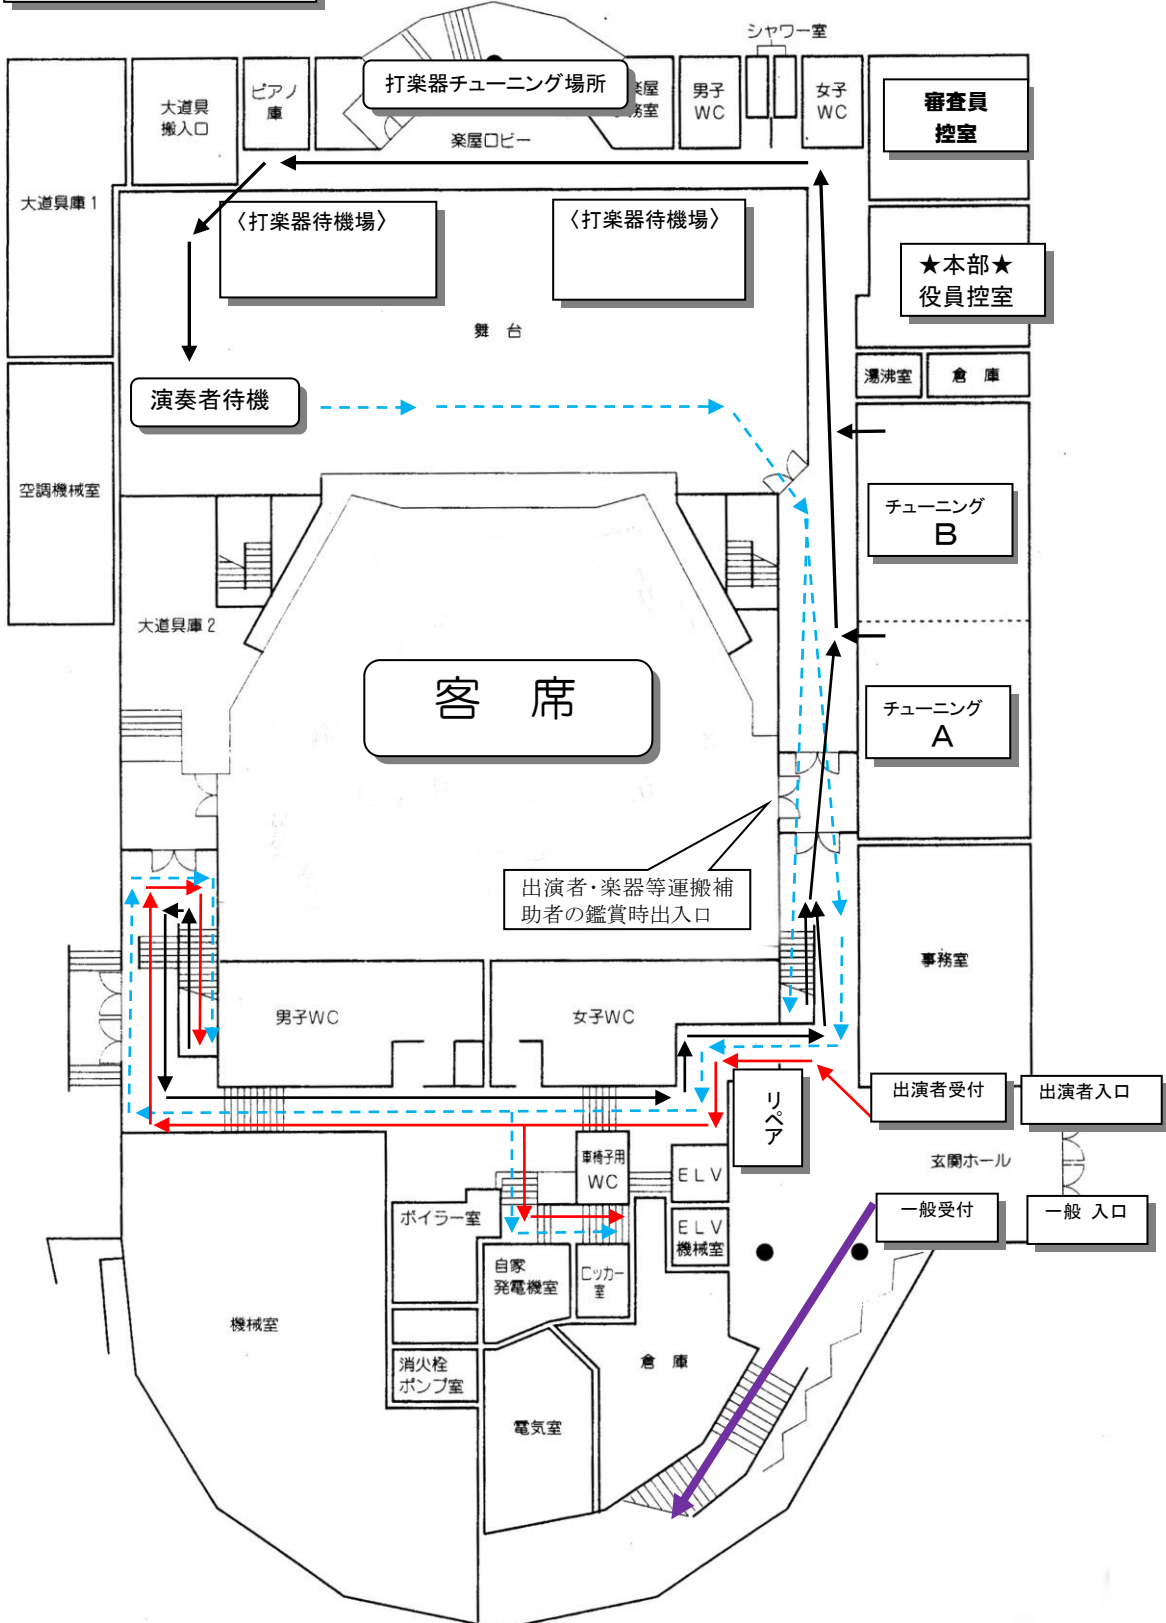

会場見取り図／楽器荷物置場／演奏者・鑑賞者経路図

1階

- 受付後
- 演奏前
- 演奏後
- 保護者等一般鑑賞者

打楽器搬入口 8:30 open

2階

ホワイエ（楽器荷物置場）見取り図

※演奏者は、荷物楽器置場等で密にならないように努めてください。演奏者が鑑賞する際は、指定された席、指定された時間です。なお、保護者等一般鑑賞者の席・専用通路にも絶対に立ち入らないようにしてください。