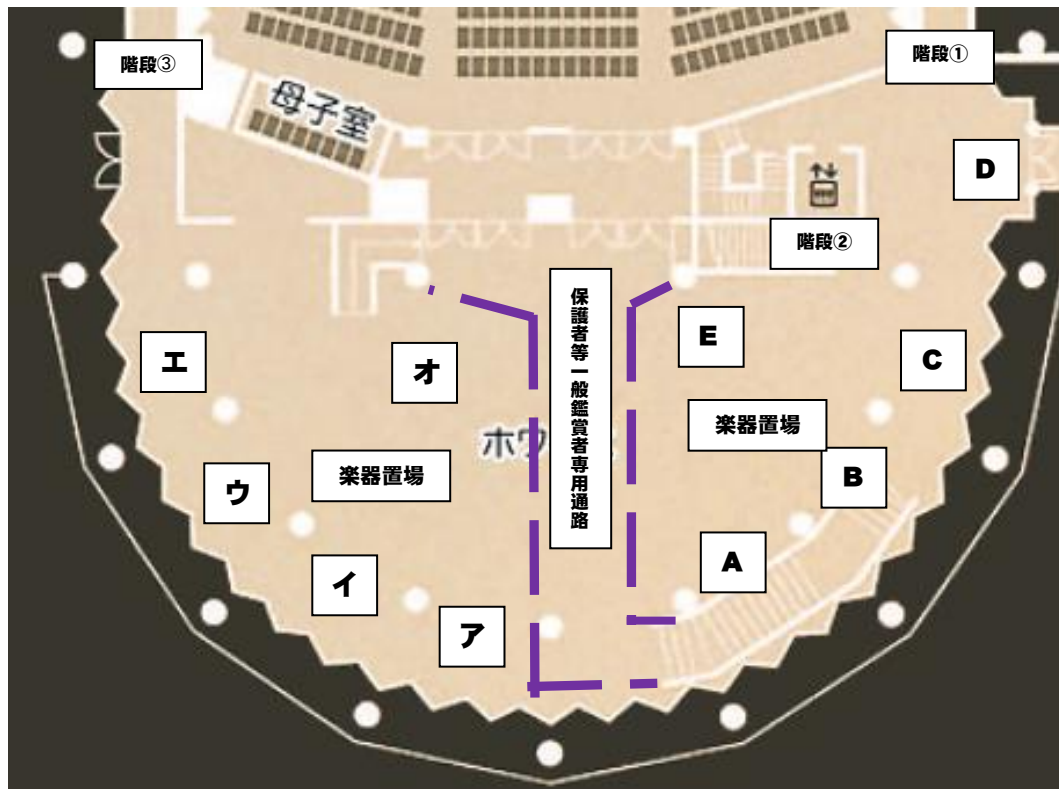

会場見取り図／楽器荷物置場／演奏者・鑑賞者経路図

1階

- 受付後
- 演奏前
- 演奏後
- 保護者等一般鑑賞者

打楽器搬入口 8:30 open

2階

ホワイエ（楽器荷物置場）見取り図

※演奏者は、荷物楽器置場等で密にならないように努めてください。演奏者が鑑賞する際は、指定された席、指定された時間です。なお、保護者等一般鑑賞者の席・専用通路にも絶対に立ち入らないようにしてください。